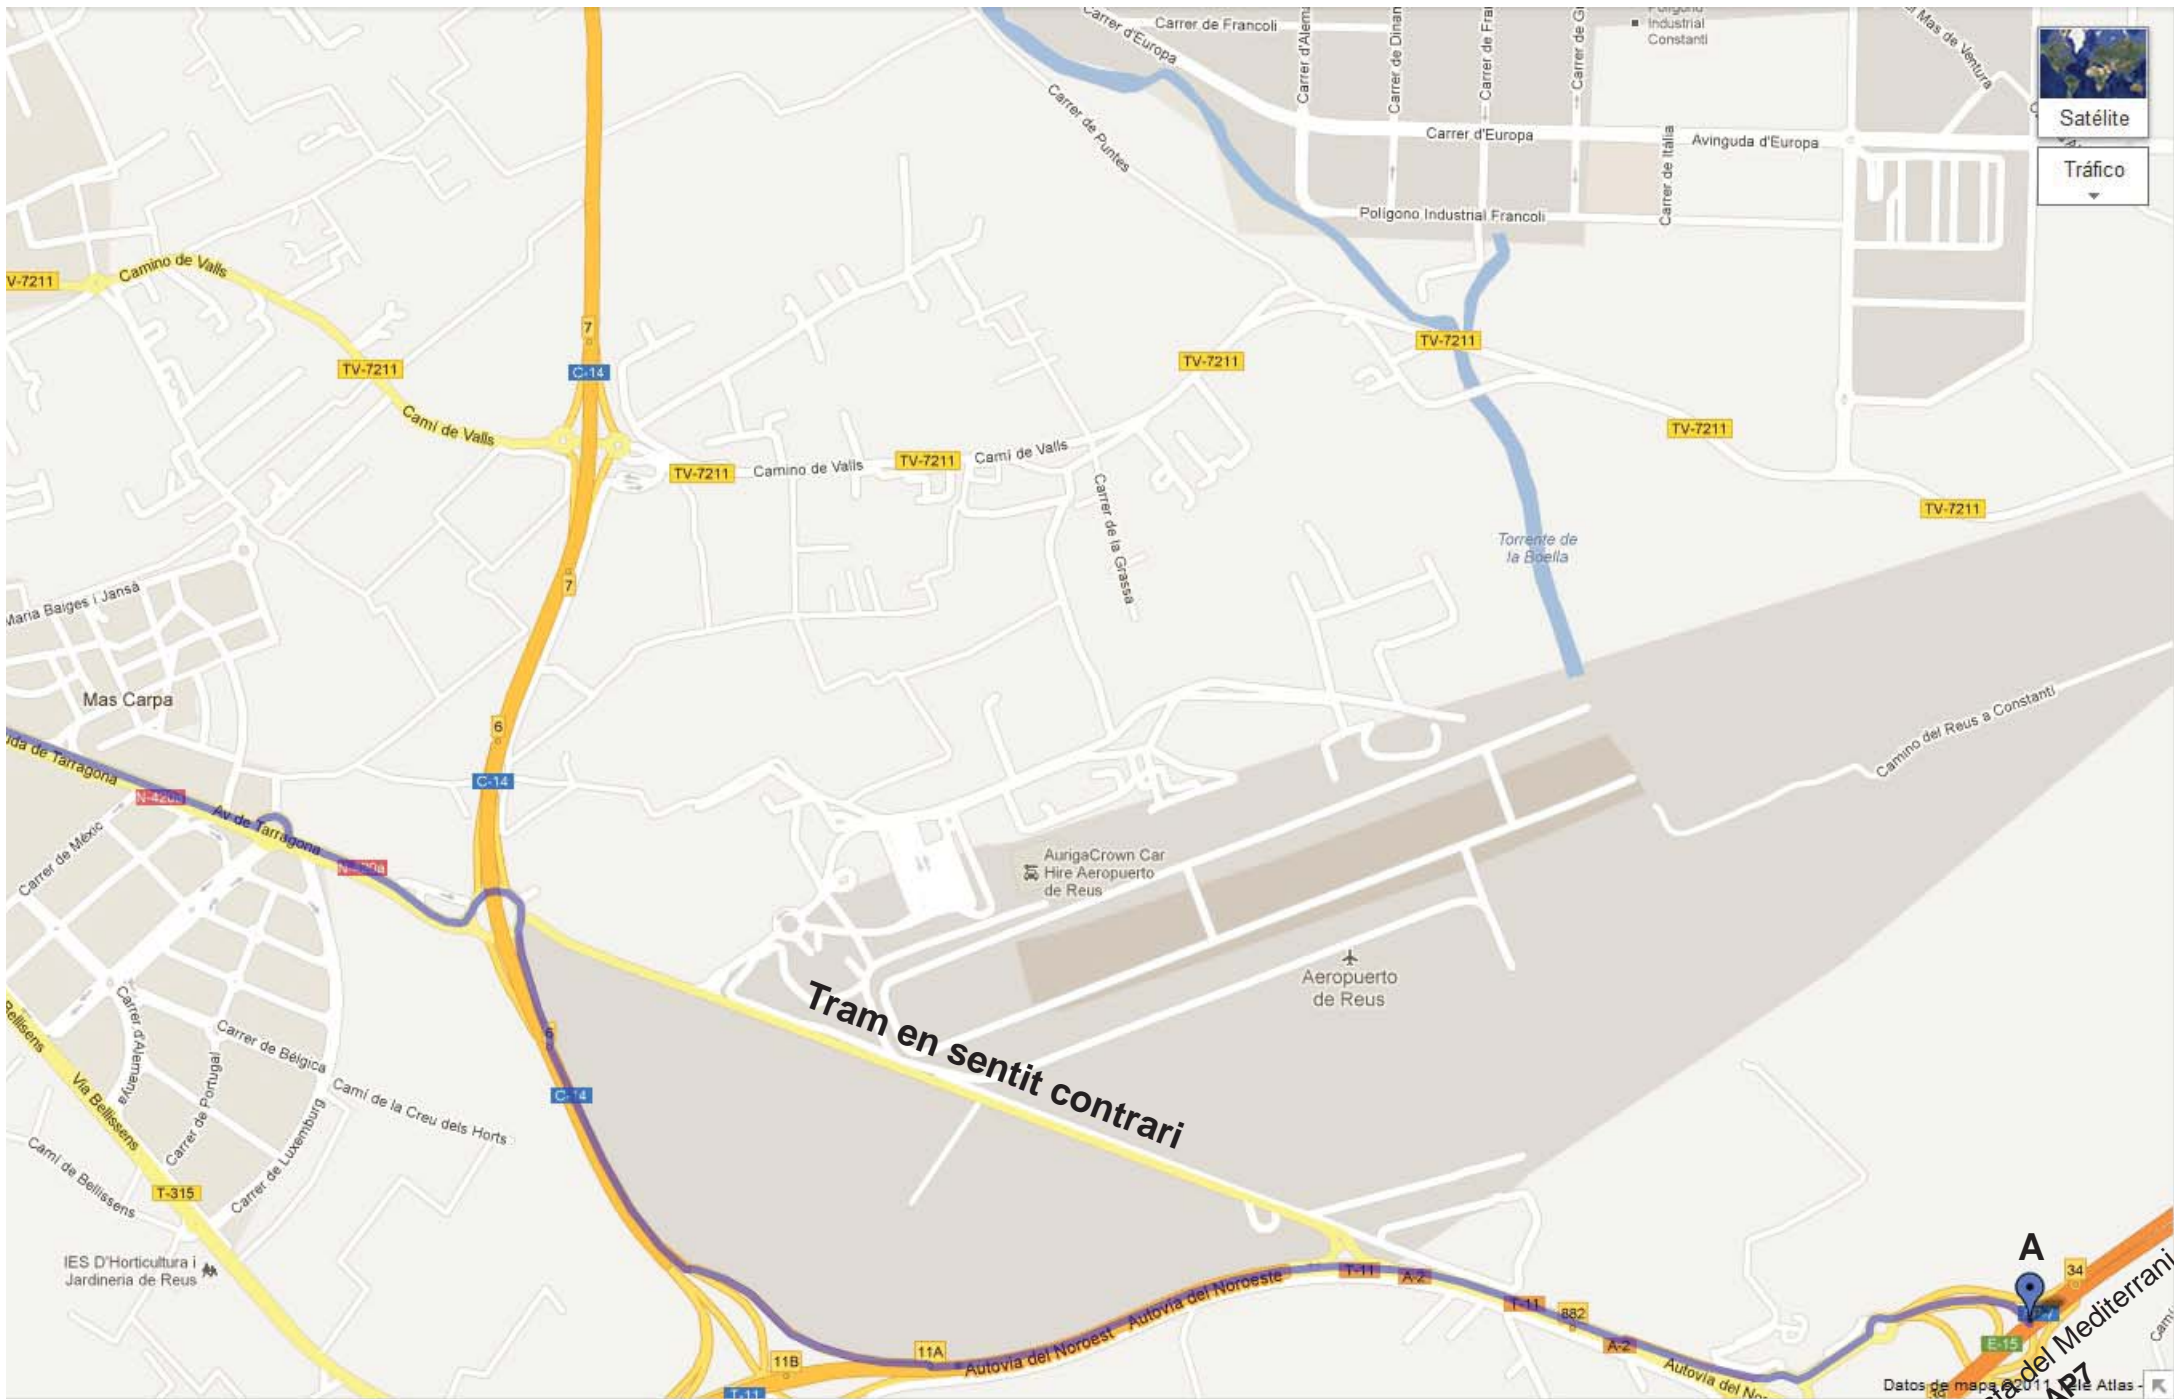

- B** Entrada a Reus
- C** Aparcament Carrefour (Avda. Marià Fortuny 81)
- D** Parroquia Crist Rei (Carrer d'Antoni Gaudí s/n)

**A Sortida 34 Autopista del Mediterrani AP7 Barcelona-Reus**

Autopista del Mediterrani  
AP7