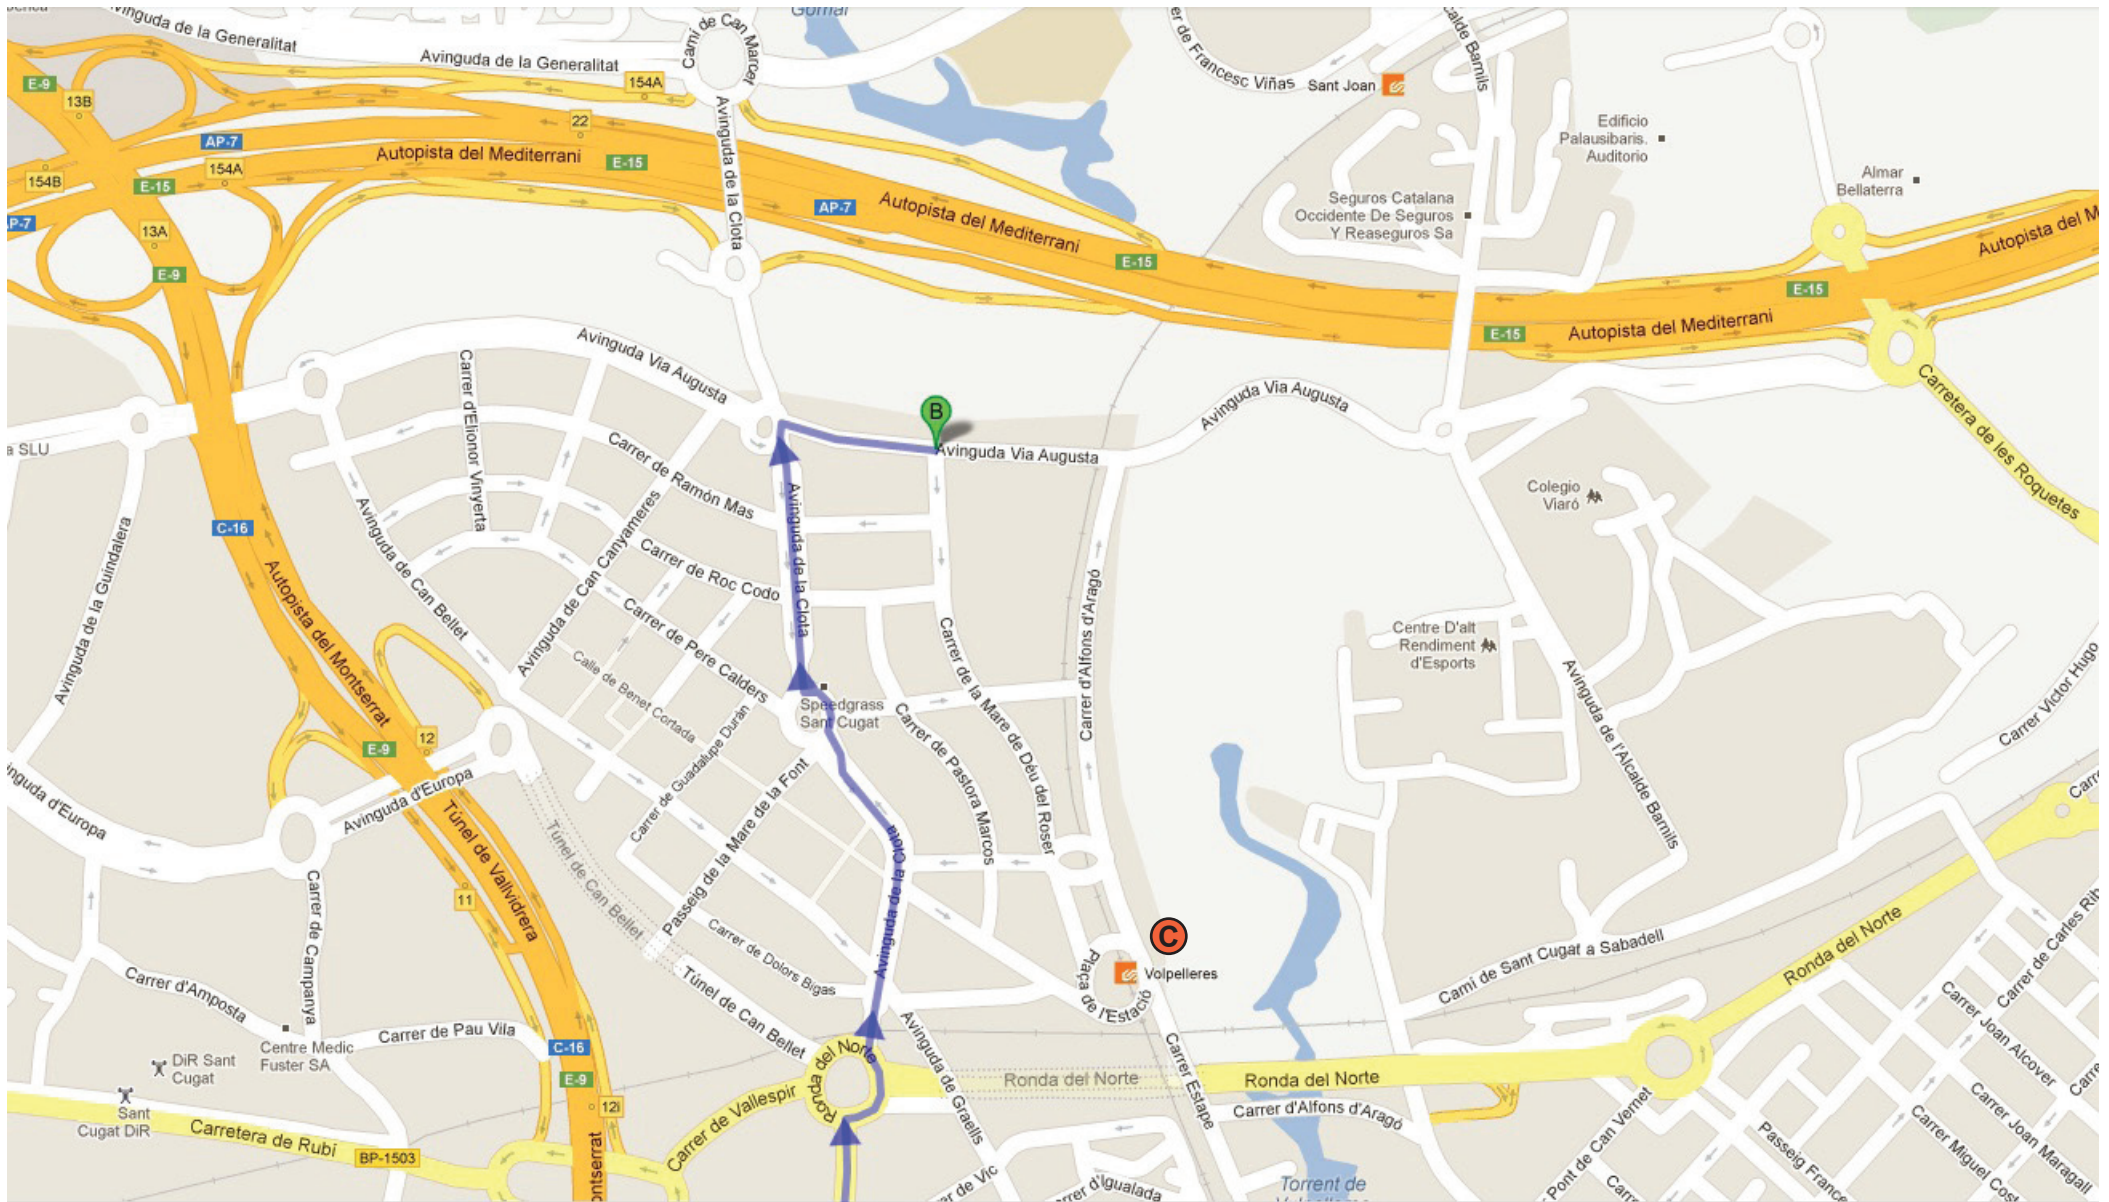

- A** Entrada a Sant Cugat por carretera de l'Arrabassada
- B** Monasterio de Ntra. Sra. de los Ángeles. Madres Dominicas.
- C/** Mare de Déu del Roser 2
- C** Salida FGC estación Volpelleres

B Monasterio de Ntra. Sra. de los Ángeles. Madres Dominicás.

C/ Mare de Déu del Roser 2

C Salida FGC estación Volpelleres